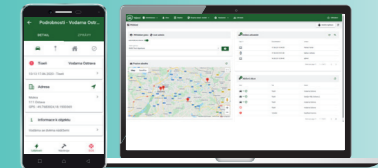

PROPOJENÉ APLIKACE

APLIKACE NAM SYSTEM

APLIKACE MOJEPKO

pro koncové zákazníky

APLIKACE VÝJEZD

pro výjezdové skupiny
pro techniky

APLIKACE CONNECT

pro spolupráci bezpečnostních agentur
provozujících technologie 1Box

APLIKACE HELPLIVI

pro propojení s tísňovým systémem HelpLivi

APLIKACE TŘETÍCH STRAN

APLIKACE VÝJEZD HZS

pro komunikaci s KOPIS HZS

APLIKACE PATROLCONTROL

pro obchůzkové systémy

APLIKACE PRO MĚSTSKÉ POLICIE