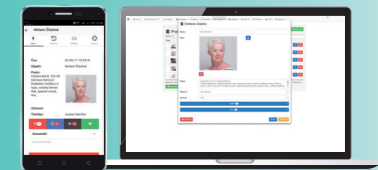

PROPOJENÉ APLIKACE

APLIKACE NAM SYSTEM

APLIKACE MOJEPKO

pro koncové zákazníky

APLIKACE VÝJEZD

pro výjezdové skupiny
pro techniky

APLIKACE CONNECT

pro spolupráci bezpečnostních agentur
provozujících technologie 1Box

APLIKACE HELPLIVI

pro propojení s tísňovým systémem HelpLivi

APLIKACE TŘETÍCH STRAN

APLIKACE VÝJEZD HZS

pro komunikaci s KOPIS HZS

APLIKACE PATROLCONTROL

pro obchůzkové systémy

APLIKACE PRO MĚSTSKÉ POLICIE